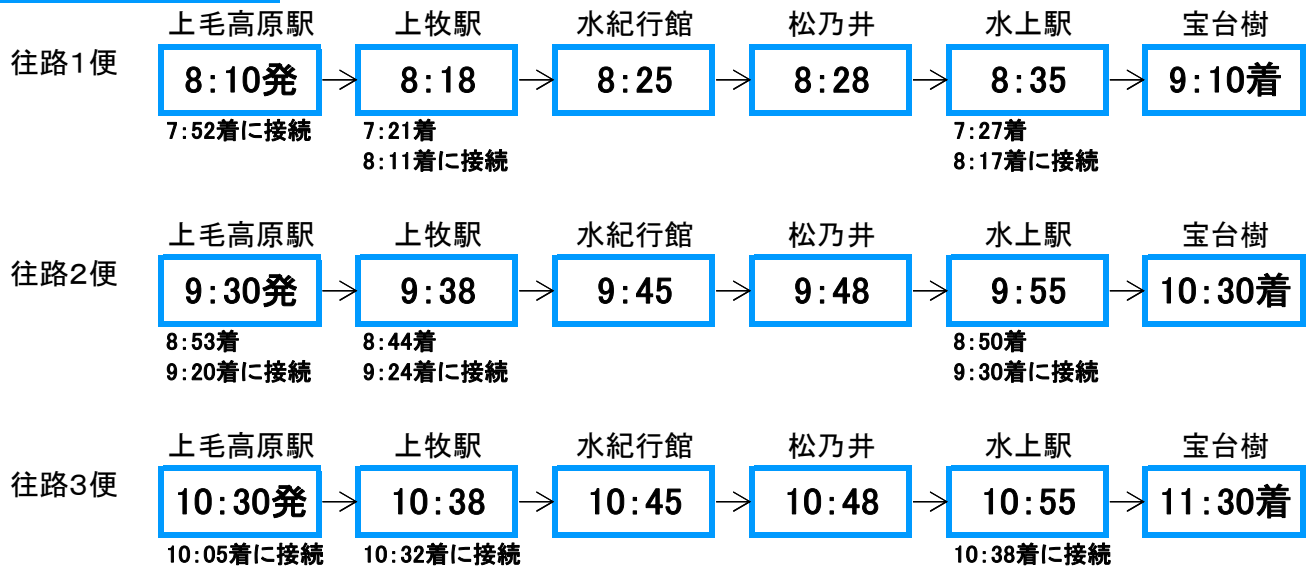

2022シーズン ほうだいぎスキー場 「無料シャトルバス」

【運行予定日】

令和3年12月29日(水)から令和4年3月21日(日)までの土日祝、年末年始

2020年 12月						
日	月	火	水	木	金	土
			1	2	3	4
5	6	7	8	9	10	11
12	13	14	15	16	17	18
19	20	21	22	23	24	25
26	27	28	29	30	31	

2021年 1月						
日	月	火	水	木	金	土
						1
2	3	4	5	6	7	8
9	10	11	12	13	14	15
16	17	18	19	20	21	22
23	24	25	26	27	28	29
30	31					

2021年 2月						
日	月	火	水	木	金	土
		1	2	3	4	5
6	7	8	9	10	11	12
13	14	15	16	17	18	19
20	21	22	23	24	25	26
27	28					

2021年 3月						
日	月	火	水	木	金	土
		1	2	3	4	5
6	7	8	9	10	11	12
13	14	15	16	17	18	19
20	21	22	23	24	25	26
27	28	29	30	31		

が運航日です。

【運行経路・時刻】

《 往路: 上毛高原駅発 》

《 復路: 宝台樹スキー場発 》