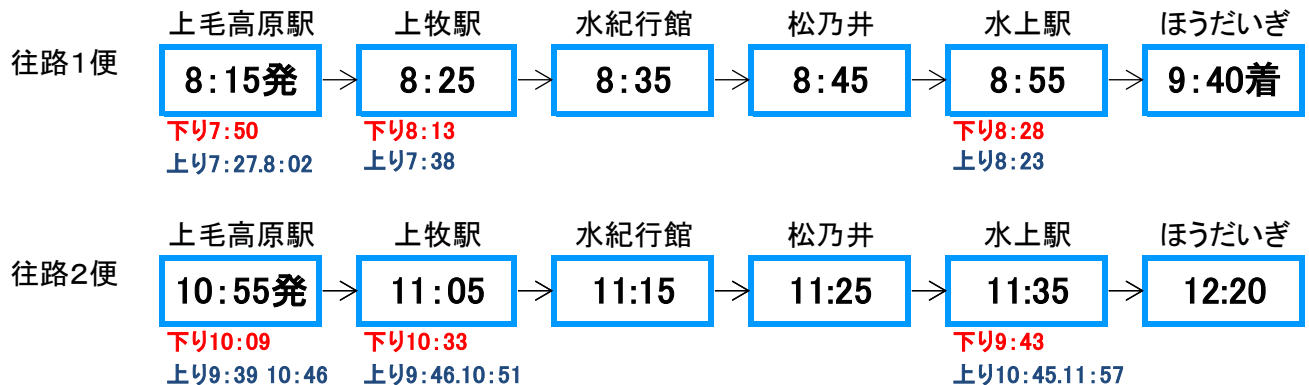

2025シーズン ほうだいぎスキー場 「無料シャトルバス」

【運行予定日】

令和6年12月28日(土)から令和7年3月20日(水)までの土日祝、年末年始

2024年		12月				
日	月	火	水	木	金	土
1	2	3	4	5	6	7
8	9	10	11	12	13	14
15	16	17	18	19	20	21
22	23	24	25	26	27	28
29	30	31				

2025年		1月				
日	月	火	水	木	金	土
			1	2	3	4
5	6	7	8	9	10	11
12	13	14	15	16	17	18
19	20	21	22	23	24	25
26	27	28	29	30	31	

2025年		2月				
日	月	火	水	木	金	土
						1
2	3	4	5	6	7	8
9	10	11	12	13	14	15
16	17	18	19	20	21	22
23	24	25	26	27	28	

2025年		3月				
日	月	火	水	木	金	土
						1
2	3	4	5	6	7	8
9	10	11	12	13	14	15
16	17	18	19	20	21	22
23	24	25	26	27	28	29
30	31					

■が運航日です。

【運行経路・時刻】

《 往路:上毛高原駅発 》

《 復路:ほうだいぎスキー場発 》