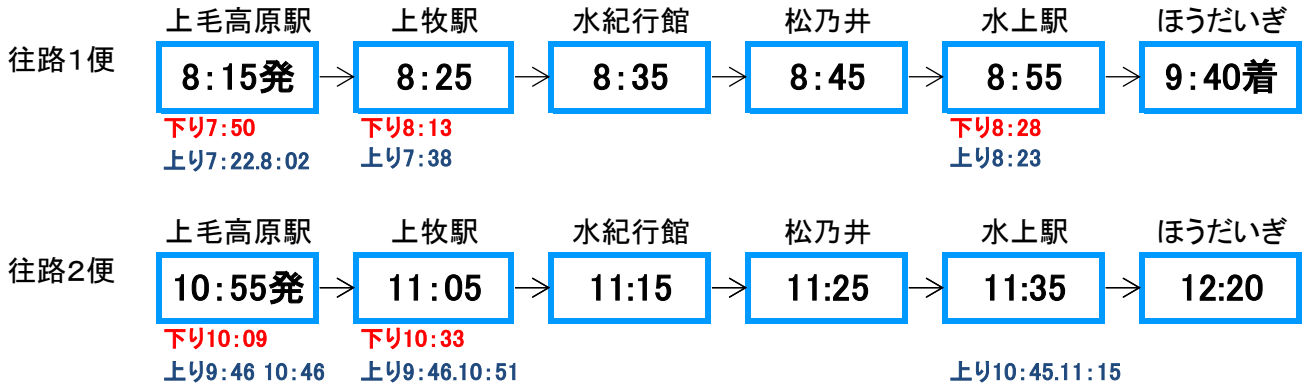

2024年		1月					
日	月	火	水	木	金	土	
	1	2	3	4	5	6	
7	8	9	10	11	12	13	
14	15	16	17	18	19	20	
21	22	23	24	25	26	27	
28	29	30	31				

2024年		2月					
日	月	火	水	木	金	土	
				1	2	3	
4	5	6	7	8	9	10	
11	12	13	14	15	16	17	
18	19	20	21	22	23	24	
25	26	27	28	29			

2024年		3月					
日	月	火	水	木	金	土	
					1	2	
3	4	5	6	7	8	9	
10	11	12	13	14	15	16	
17	18	19	20	21	22	23	
24	25	26	27	28	29	30	
31							

が運航日です。

【運行経路・時刻】

《 往路:上毛高原駅発 》

《 復路:ほうだいぎスキー場発 》