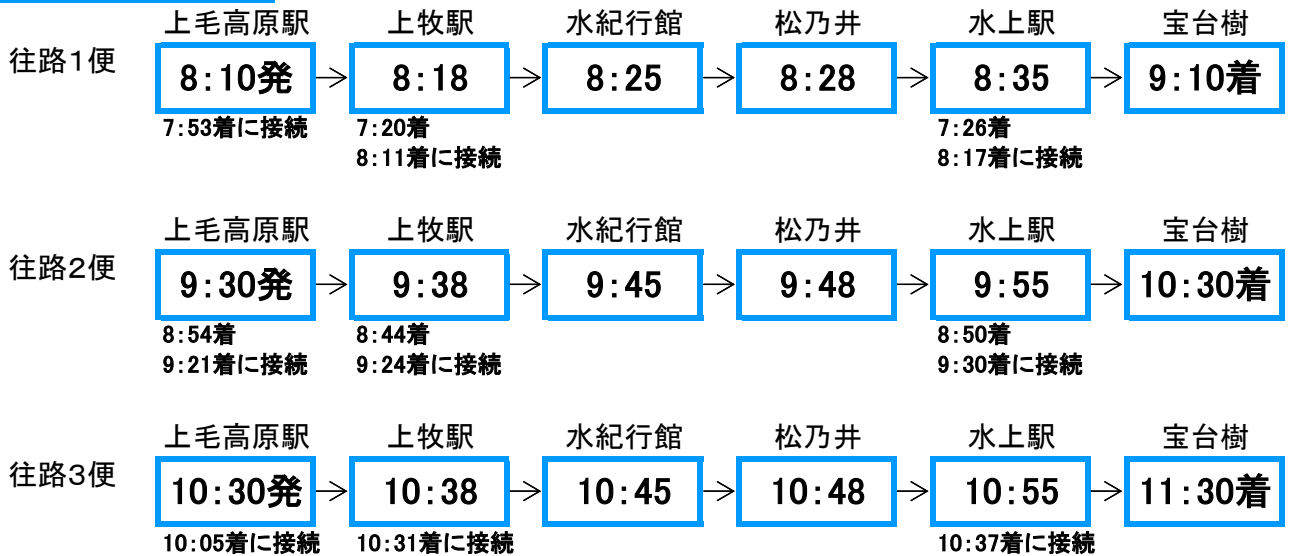

2021シーズン 宝台樹スキー場 「無料シャトルバス」

【運行予定日】

令和2年12月29日(火) から令和3年3月14日(日)までの土日祝、年末年始

2020年 12月						
日	月	火	水	木	金	土
		1	2	3	4	5
6	7	8	9	10	11	12
13	14	15	16	17	18	19
20	21	22	23	24	25	26
27	28	29	30	31		

2021年 1月						
日	月	火	水	木	金	土
					1	2
3	4	5	6	7	8	9
10	11	12	13	14	15	16
17	18	19	20	21	22	23
24	25	26	27	28	29	30
31						

2021年 2月						
日	月	火	水	木	金	土
	1	2	3	4	5	6
7	8	9	10	11	12	13
14	15	16	17	18	19	20
21	22	23	24	25	26	27
28						

2021年 3月						
日	月	火	水	木	金	土
	1	2	3	4	5	6
7	8	9	10	11	12	13
14	15	16	17	18	19	20
21	22	23	24	25	26	27
28	29	30	31			

が運航日です。

【運行経路・時刻】

《 往路: 上毛高原駅発 》